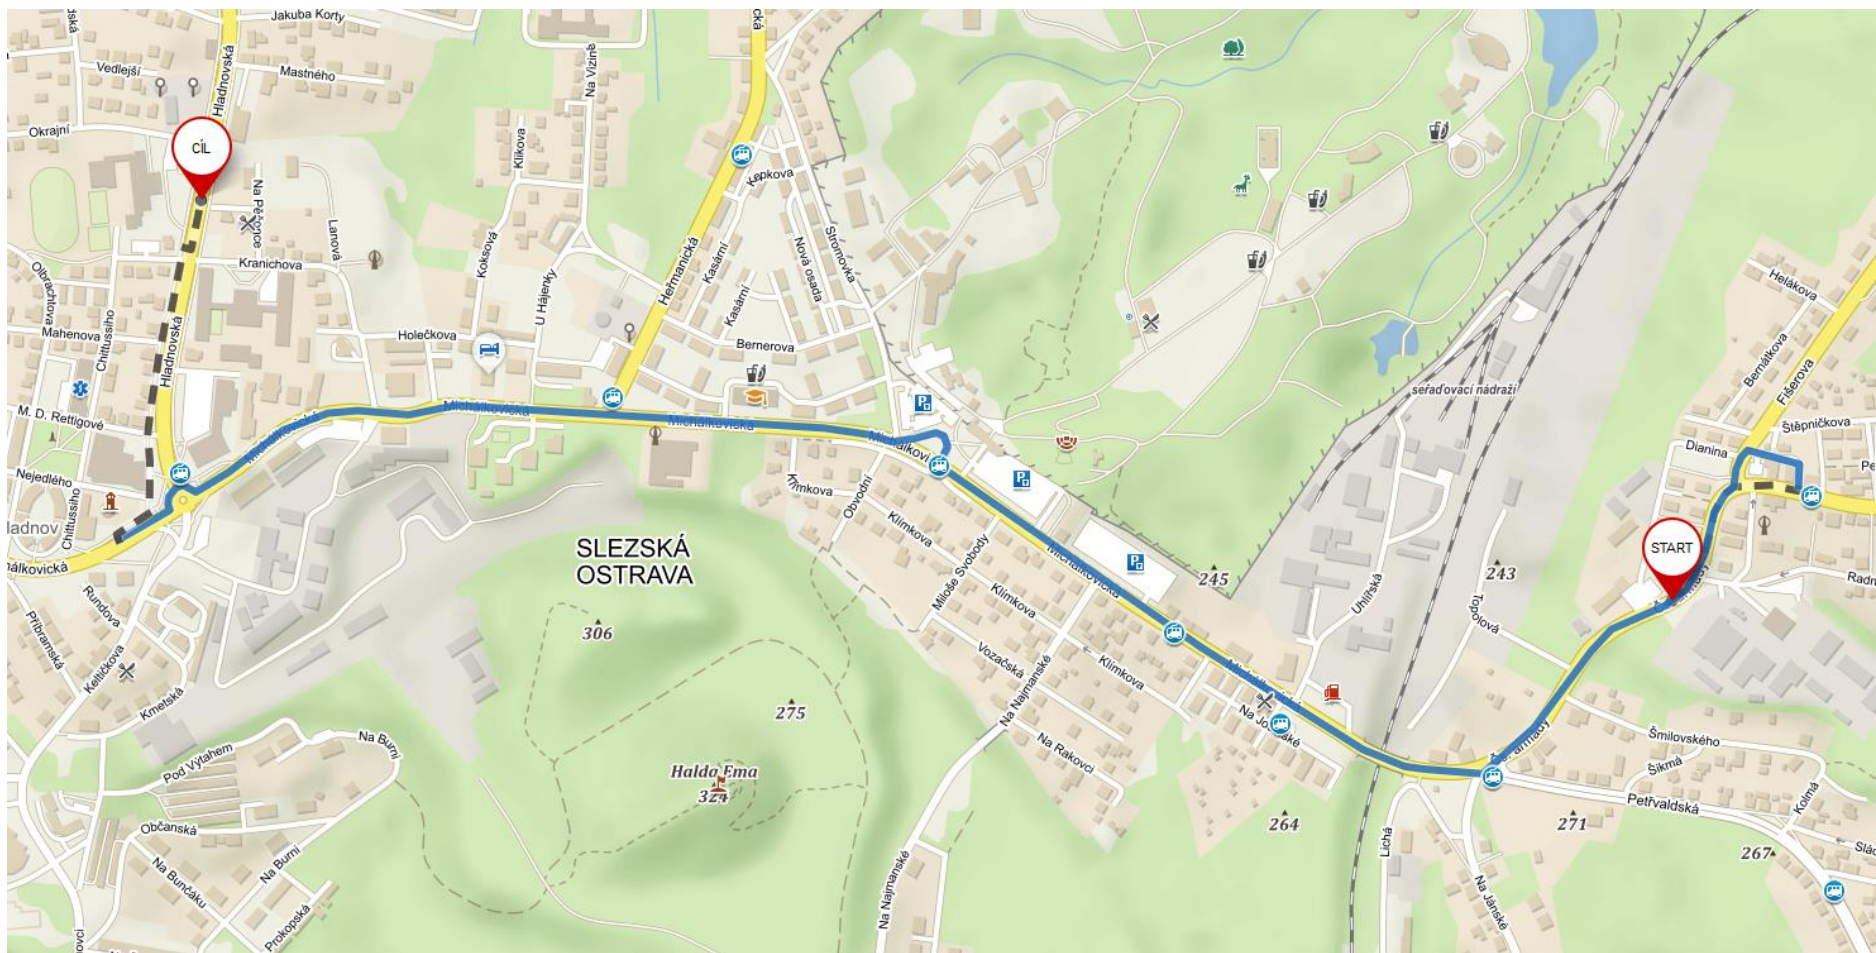

Jak se dostat na Hladnov!

Trolejbusem číslo 104 ze zastávky U Pumpy do zastávky Revírní br. pokladna a opačným směrem.

Min.	Zastávka	Pásmo	Hod. 24.2.2018 Sobota
	↘ Michálkovice 	2-77	0
	↘ U Lékárny ✕	2-77	1
0	U Pumpy ✕	2-77	2
2	↘ Na Jánské ✕	2-77	3
3	↘ Na Najmanské ✕	2-77	4 29RT ě 48RT
4	↘ ZOO 	2-77	5 08RT 28RT ě 48RT
5	↘ VŠ podnikání	2-77	6 08RT 28RT ě 48RT 58S ě
7	↘ Revírní br. pokladna	2-77	7 08RT 18S ě 28RT ě 38S ě 48RT ě 58S
8	↘ Jaklovecká ✕	2-77	8 08RT ě 18S 28RT ě 38S ě 48RT 58S ě
9	↘ Stadion Bazaly ✕	2-77	9 08RT 18S ě 28RT ě 38S ě 48RT ě 58S
10	↘ Most Pionýrů 	1-2-77	10 08RT ě 18S 28RT ě 38S ě 48RT 58S ě
12	↘ Husův sad  	1-77	11 08RT 18S ě 28RT ě 38S ě 48RT ě 58S
13	↘ Konzervatoř 	1-77	12 08RT 18S ě 28RT ě 38S ě 48RT 58S ě
15	↘ Českoobratrská  	1-77	13 08RT ě 18S 28RT ě 38S ě 48RT ě 58S
16	↘ Náměstí Republiky  	1-77	14 08RT 18S ě 28RT ě 38S ě 48RT ě 58S
			15 08RT ě 18S 28RT ě 38S ě 48RT 58S ě
			16 08RT 18S ě 28RT ě 38S ě 48RT ě 58S
			17 08RT ě 18S 28RT ě 38S ě 48RT 58S ě
			18 08RT 18S ě 28RT ě 38S ě 48RT ě 58S
			19 08RT ě 18M 28RT ě 48RT ě
			20 08RT ě 28RT ě 48RT ě
			21 08RT ě 28RT ě 48RT ě
			22 08RT ě 28RT ě 48RT ě
			23 08M ě